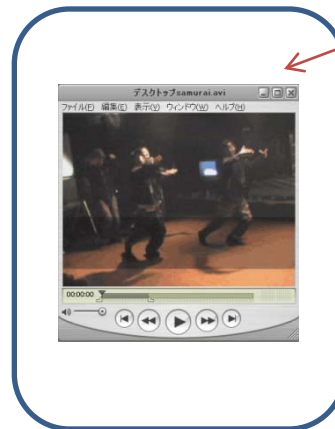

「フルダガ」は、容量に制限がないため1時間の映像はそのまま1本の携帯動画として保存し視聴することが可能です。