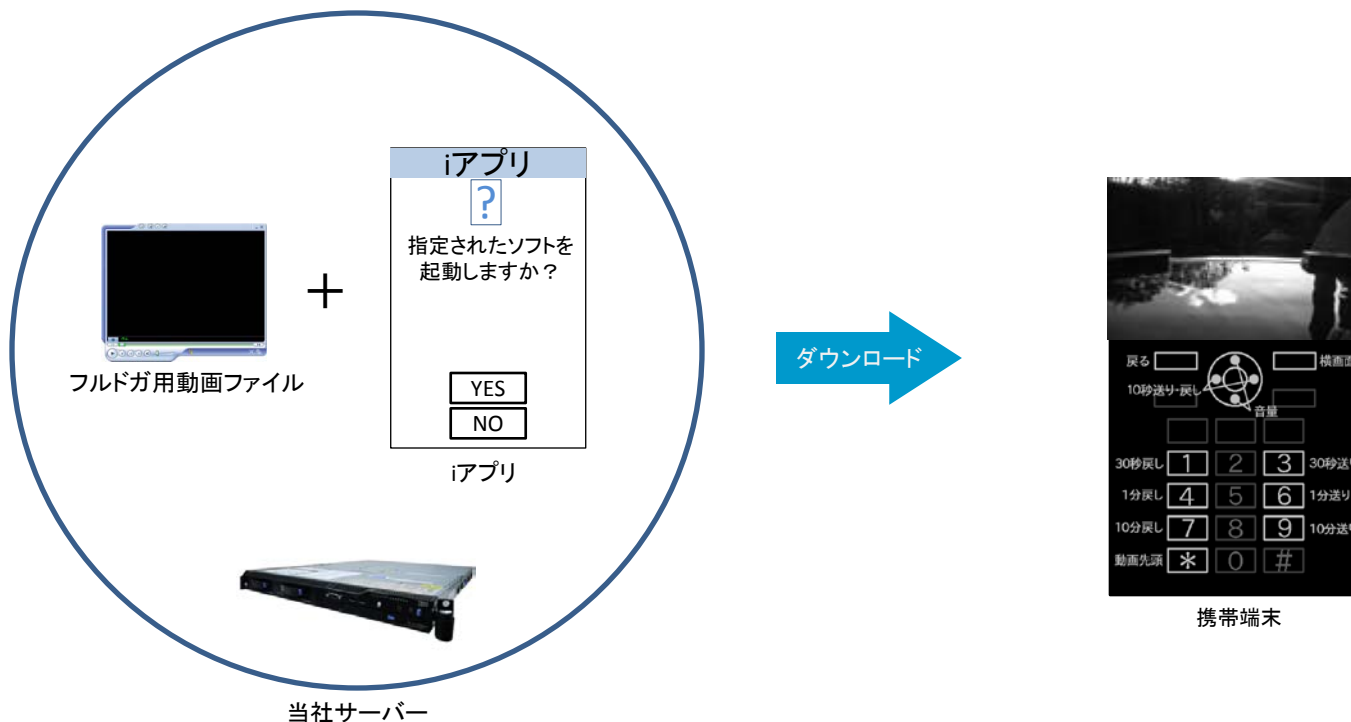

↓ 弊社にて映像素材をエンコードしサーバーにアップしご連絡します。

↓ 当社サーバーに設置されているHTMLを編集頂き公開となります。

ページの公開

フルドガは、当社サーバー上の仕組みとiアプリの2つが連動して初めて動作します。従いまして、当社以外のサーバーではご利用頂けません。

※当フルドガは特許出願済みの技術となります。

フルドガサービス公開記念として、月額費用を通常の50%OFFでご提供しております。受付数に限りがございますのでお早めにご検討下さい！